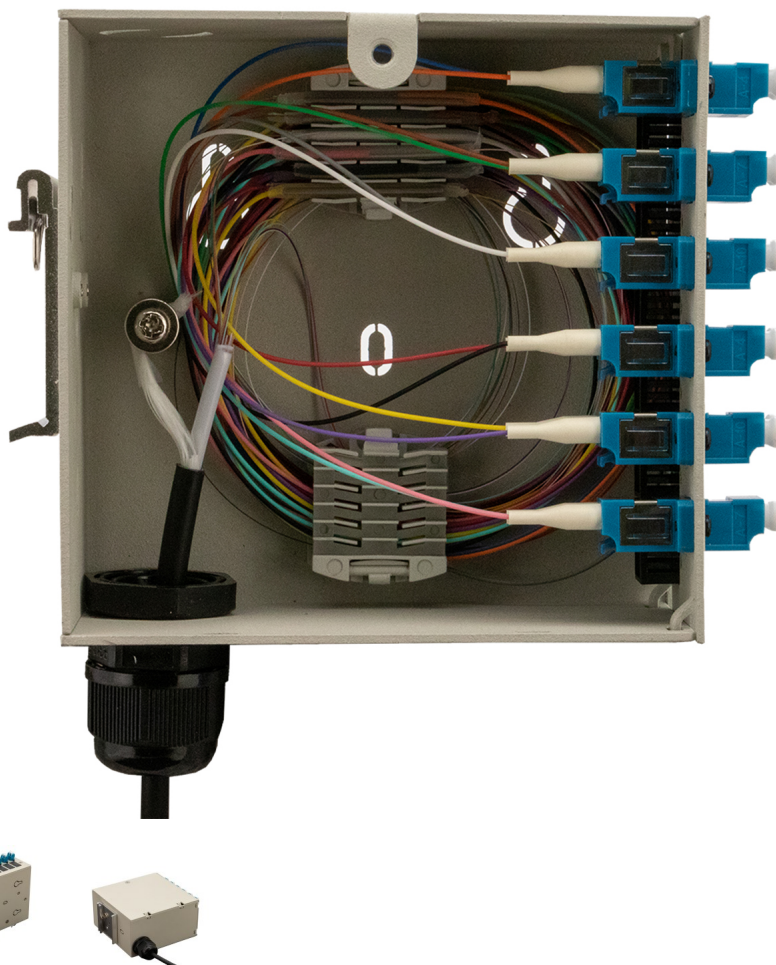

12 portos C-sínre szerelhet? optikai falidoboz (LC DX, SC, E2000)

Értékelés: Még nincs értékelve

Ár

Fogyasztói ár15875 Ft

Kedvezmény

Áfa összege: 3375 Ft

24 h

[Tegye fel kérdését a termékér?](#)

Leírás

12 portos C-sínre szerelhet? optikai falidoboz (LC DX, SC, E2000)

Termékjellemzők:

- C (DIN)-sínre pattintható, illetve falra is szerelhető optikai végződtető doboz
- Max. 12db SC végződtetésre alkalmas, szimplex adapterek használatával.
- Max. 24db LC végződtetésre alkalmas, duplex adapterek használatával.
- Alsó és felső kábelbevezetési lehetőség, tömszelencével.
- 2x12db-os hegesztéstartó fészékkel
- Adapterek nélkül
- Tehermentesítő lefogató
- Anyaga: Fém, porszórt
- Anyagvastagság 1,5mm
- Szín: Szürke (RAL7035)
- Védelem IP20