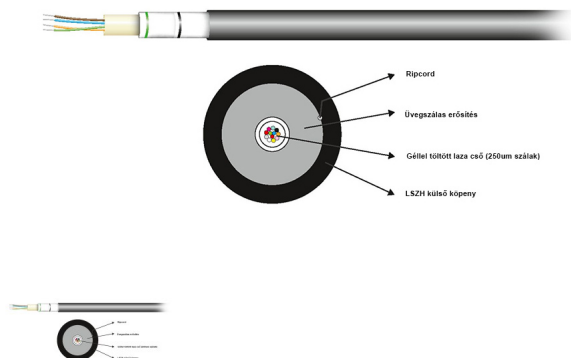

24 szálás SM OS2 G657A1 9/125 kül-beltéri optikai kábel

24xSM G657A1 kül-beltéri optikai kábel, LSZH

Értékelés: Még nincs értékelve

Ár

Fogyasztói ár425 Ft

Kedvezmény

Áfa összege: 90 Ft

24 h

[Tegye fel kérdését a termék?](#)

Leírás

24 szálás SM OS2 9/125 kül-beltéri rágcsálóvédett optikai kábel

Termékjellemez?k:

- 1x24 x 9/125 OS2 monomodusú (SM) optikai üvegszál (250um), központi cs?ben
- Egycsöves, loose tube szerkezet, zselés kitöltés? cs?
- Kül-beltéri kábelköpeny
- SM G657A1 hajlékony optikai szál
- Nemfémes rágcsálóvédelem
- Fekete szín? köpeny
- Halogénmentes (LSZH) és UV álló kábelköpeny
- Küls? átmér?: 7mm
- Szakítószilárdság: Statikus, 750N, Dinamikus: 1750N
- Adatátvitel: 1Gbit (1310nm) 5km, 10Gbit (1310nm) 10km.
- Markerezett
- Minimális rendelhet? mennyiség 1m-t?!

Felhasználási terület:

- Szálhegesztés
- Optikai hálózatok
- Adatközpontok
- FTTH hálózatok
- LAN/WAN