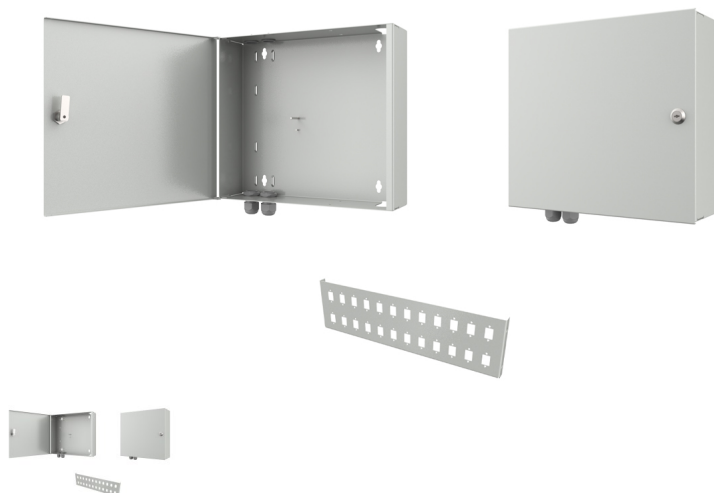

## 48 portos optikai falidoboz (E2000, SC SX, LC DX)

Értékelés: Még nincs értékelve

Ár

Fogyasztói ár 15240 Ft

Kedvezmény

Áfa összege: 3240 Ft

1-2 nap

[Tegye fel kérdését a termék?](#)

Leírás

### Maximum 48 portos optikai falidoboz (E2000, SC SX, LC DX)

Termékjellemzők:

- Kulcsos kivitel
- Max. 24db E2000, SC végződtetésre alkalmas
- Max. 48db LC végződtetésre alkalmas, duplex adapterek használatával
- Kötőkazetták max. száma 4db
- Méret: 290x320x88mm
- Súly: 3,5kg
- Anyaga: Fém
- Szín: Szürke (RAL7035)
- Védelem: IP20
- Tartozékai: 2db kulcs, adapterlemez (24SC SX)
- Adapterek és kötőkazetta nélkül