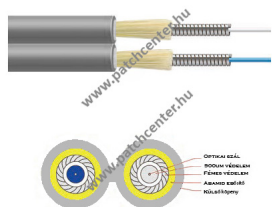

## LC-FC OM1 páncélozott duplex patch kábel 20m

Fémes, páncélozott rágcsálóvédett optikai patch

Értékelés: Még nincs értékelve

Ár

Fogyasztói ár 11805 Ft

Kedvezmény

Áfa összege: 2510 Ft

2-3 nap

### LC-FC OM1 páncélozott (rágcsálóvédett) duplex patch kábel 20m

Termékjellemzők:

- Duplex 2 x 62,5/125 (OM1) multimodusú (MM) szál
- ITU-T G.651 szál
- Páncélozott, fémes védelem (armoured)
- Aramid erősítőtag
- LC csatlakozók
- FC csatlakozók
- UPC csiszolás
- 20 méteres
- Beltéri használatra
- Halogénmentes kábelpópeny (LSZH)
- Kék színű köpeny
- Külső átmérő: 3,2x6mm
- IL max: 0,25dB
- Adatátvitel: 1Gbit 275m, 10Gbit 33m
- A-B csatlakozójelölések