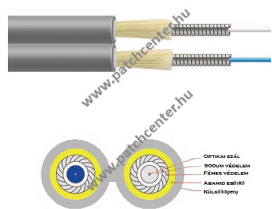

LC-FC OM1 páncélozott duplex patch kábel 25m

Fémes, páncélozott rágcsálóvédett optikai patch

Értékelés: Még nincs értékelve

Ár

Fogyasztói ár13849 Ft

Kedvezmény

Áfa összege: 2944 Ft

2-3 nap

[Tegye fel kérdését a termék?](#)

Leírás

LC-FC OM1 páncélozott (rágcsálóvédett) duplex patch kábel 25m

Termékjellemzők:

- Duplex 2 x 62,5/125 (OM1) multimodusú (MM) szál
- ITU-T G.651 szál
- Páncélozott, fémes védelem (armoured)
- Aramid erősítőtag
- LC csatlakozók
- FC csatlakozók
- UPC csiszolás
- 25 méteres
- Beltéri használatra
- Halogénmentes kábelpópeny (LSZH)
- Kék színű köpeny
- Külső átmérő: 3,2x6mm
- IL max: 0,25dB
- Adatátvitel: 1Gbit 275m, 10Gbit 33m
- A-B csatlakozójelölések

- Mérési jegyz?könyv

Felhasználási terület:

- Szálhegesztés
- Optikai hálózatok
- Biztonságtechnika
- KTV hálózatok
- Adatközpontok
- FTTH hálózatok
- LAN/WAN