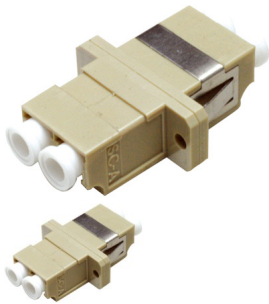

LC/PC MM duplex toldó

Értékelés: Még nincs értékelve

Ár

Fogyasztói ár330 Ft

Kedvezmény

Áfa összege: 70 Ft

24 h

[Tegye fel kérdését a termék?](#)

Leírás

LC/PC MM duplex optikai toldó

Termékleírás:

- LC MM optikai toldó
- Duplex kivitel
- SC méret
- Kerámia betét
- PC és UPC csiszolású kábelekhez
- Rögzít? klipsszel vagy csavarokkal rögzíthet?
- **A csavarok nem tartozékok!**

Felhasználási terület:

- Multi módusú üvegszálak toldására (OM1, OM2, OM3, OM4, OM5)