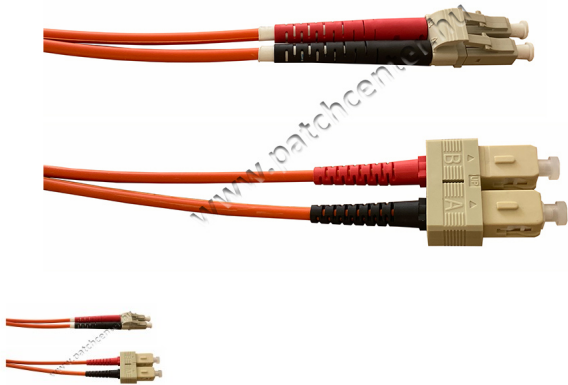

LC/PC-SC/PC OM1 62,5/125 duplex patch 0,5m

Értékelés: Még nincs értékelve

Ár

Fogyasztói ár 3200 Ft

Kedvezmény

Áfa összege: 680 Ft

24 h

★★★★

[Tegye fel kérdését a termékről!](#)

Leírás

LC-SC OM1 duplex optikai patch kábel 0,5m

Termékjellemzők:

- Duplex 2 x 62,5/125 (OM1) multimodusú (MM) szálas
- ITU G651 szál
- Aramid erősítőtag
- LC-SC csatlakozók
- UPC csiszolás
- 0,5 méteres
- Beltéri használatra
- Halogénmentes kábelköpeny (LSZH)
- Narancssárga színű köpeny
- Külső átmérő: 2x4mm
- IL max: 0,25dB
- Adatátvitel: 1Gbit 275m, 10Gbit 33m
- Szétszedhető duplexesítőház
- A-B csatlakozójelölések
- Mérésjegyzék

Felhasználási terület:

- Szálhegesztés
- Optikai hálózatok
- Adatközpontok
- FTTH hálózatok
- LAN/WAN