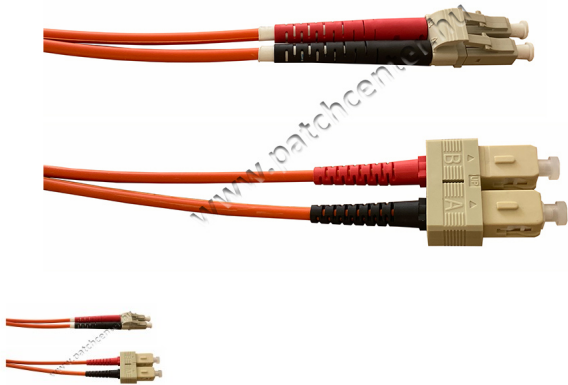

LC/PC-SC/PC OM1 62,5/125 duplex patch 10m

Értékelés: Még nincs értékelve

Ár

Fogyasztói ár 5194 Ft

Kedvezmény

Áfa összege: 1104 Ft

1-2 nap

★★★★★

[Tegyed fel kérdését a termékhez!](#)

Leírás

LC-SC OM1 duplex optikai patch kábel 10m

Termékjellemzők:

- Duplex 2 x 62,5/125 (OM1) multimodusú (MM) szálas
- ITU G651 szál
- Aramid erősítőtag
- LC-SC csatlakozók
- UPC csiszolás
- 10 méteres
- Beltéri használatra
- Halogénmentes kábelköpeny (LSZH)
- Narancssárga színű köpeny
- Külső átmérő: 2x4mm
- IL max: 0,25dB
- Adatátvitel: 1Gbit 275m, 10Gbit 33m
- Szétszedhető duplexesítház
- A-B csatlakozójelölések
- Mérési jegyzék

Felhasználási terület:

- Szálhegesztés
- Optikai hálózatok
- Adatközpontok
- FTTH hálózatok
- LAN/WAN