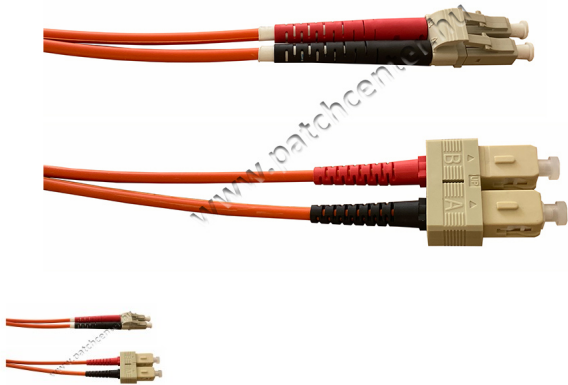

## LC/PC-SC/PC OM1 62,5/125 duplex patch 15m

Értékelés: Még nincs értékelve

Ár

Fogyasztói ár6248 Ft

Kedvezmény

Áfa összege: 1328 Ft

1-2 nap

★★★★★

## LC-SC OM1 duplex optikai patch kábel 15m

Termékjellemzők:

- Duplex 2 x 62,5/125 (OM1) multimodusú (MM) szálas
- ITU G651 szál
- Aramid erősítőtag
- LC-SC csatlakozók
- UPC csiszolás
- 15 méteres
- Beltéri használatra
- Halogénmentes kábelköpeny (LSZH)
- Narancssárga színű köpeny
- Külső átmérő: 2x4mm
- IL max: 0,25dB
- Adatátvitel: 1Gbit 275m, 10Gbit 33m
- Szétszedhető duplexesítház
- A-B csatlakozójelölések
- Mérési jegyzékönyv

Felhasználási terület:

- Szálhegesztés
- Optikai hálózatok
- Adatközpontok
- FTTH hálózatok
- LAN/WAN