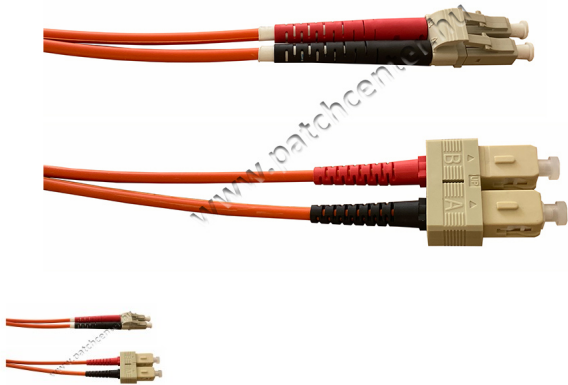

LC/PC-SC/PC OM1 62,5/125 duplex patch 1m

Értékelés: Még nincs értékelve

Ár

Fogyasztói ár 3308 Ft

Kedvezmény

Áfa összege: 703 Ft

1-2 nap

[Tegye fel kérdését a termék?](#)

Leírás

LC-SC OM1 duplex optikai patch kábel 1m

Termékjellemzők:

- Duplex 2 x 62,5/125 (OM1) multimodusú (MM) szálas
- ITU G651 szál
- Aramid erősítőtag
- LC-SC csatlakozók
- UPC csiszolás
- 1 méteres
- Beltéri használatra
- Halogénmentes kábelköpeny (LSZH)
- Narancssárga színű köpeny
- Külső átmérő: 2x4mm
- IL max: 0,25dB
- Adatátvitel: 1Gbit 275m, 10Gbit 33m
- Szétszedhető duplexesítház
- A-B csatlakozójelölések
- Mérési jegyzékönyv

Felhasználási terület:

- Szálhegesztés
- Optikai hálózatok
- Adatközpontok
- FTTH hálózatok
- LAN/WAN