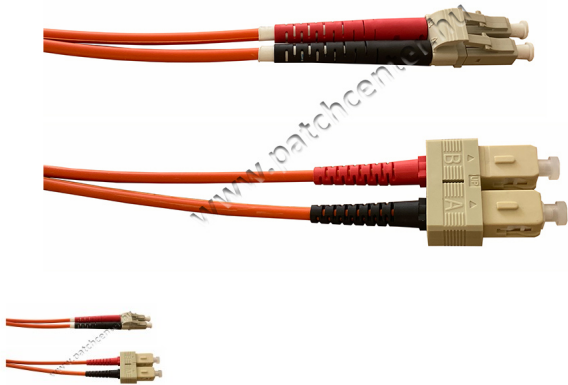

LC/PC-SC/PC OM1 62,5/125 duplex patch 2m

Értékelés: Még nincs értékelve

Ár

Fogyasztói ár 3518 Ft

Kedvezmény

Áfa összege: 748 Ft

1-2 nap

[Tegye fel kérdését a termék?](#)

Leírás

LC-SC OM1 duplex optikai patch kábel 2m

Termékjellemzők:

- Duplex 2 x 62,5/125 (OM1) multimodusú (MM) szálas
- ITU G651 szál
- Aramid erősítőtag
- LC-SC csatlakozók
- UPC csiszolás
- 2 méteres
- Beltéri használatra
- Halogénmentes kábelköpeny (LSZH)
- Narancssárga színű köpeny
- Külső átmérő: 2x4mm
- IL max: 0,25dB
- Adatátvitel: 1Gbit 275m, 10Gbit 33m
- Szétszedhető duplexesítház
- A-B csatlakozójelölések
- Mérési jegyzékönyv

Felhasználási terület:

- Szálhegesztés
- Optikai hálózatok
- Adatközpontok
- FTTH hálózatok
- LAN/WAN